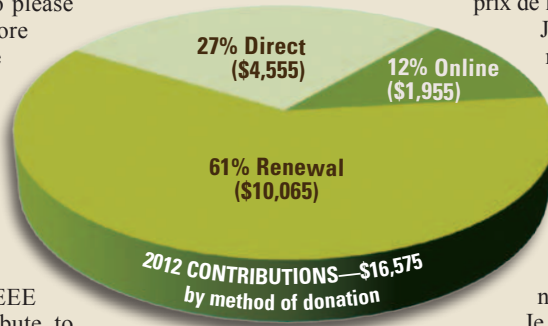

David H. Whyte
Président
Fondation canadienne de l'IEEE

2012 Year in Review—Donations from individuals in 2012 were $16,575

Of particular note, the Canadian Life Members Fund (CLMF) received donations of $1290. The chart shows the distribution between the IEEE membership renewal process (in US funds), our own Canadian online donation service (with receipts by return email), and cheques made payable to the “IEEE Canadian Foundation Inc.” mailed to our treasurer.

Every gift makes a difference. The honour roll formally recognizes all donors contributing $25 or more. The foundation extends its thanks also to those donors who are not listed

L'année 2012 en revue— Les dons d'individus ont été de 16,575 $ en 2012.

Notons de façon particulière que le Fonds des Membres à vie canadiens (CLMF) a reçu des dons de 1290 $. Le graphique illustre la distribution entre le processus de renouvellement d'adhésion à l'IEEE (en fonds américains), notre propre service de don en ligne canadien (avec des reçus par retour de courriel) et les chèques faits payables à “la Fondation canadienne de l'IEEE Inc.” expédiés par la poste à notre trésorier.

Chaque cadeau fait une différence. Ce tableau d'honneur reconnaît formellement tous les donateurs dont la contribution s'élève à 25$ ou plus. La Fondation étend aussi ses remerciements à ces donateurs qui ne sont pas inscrits.